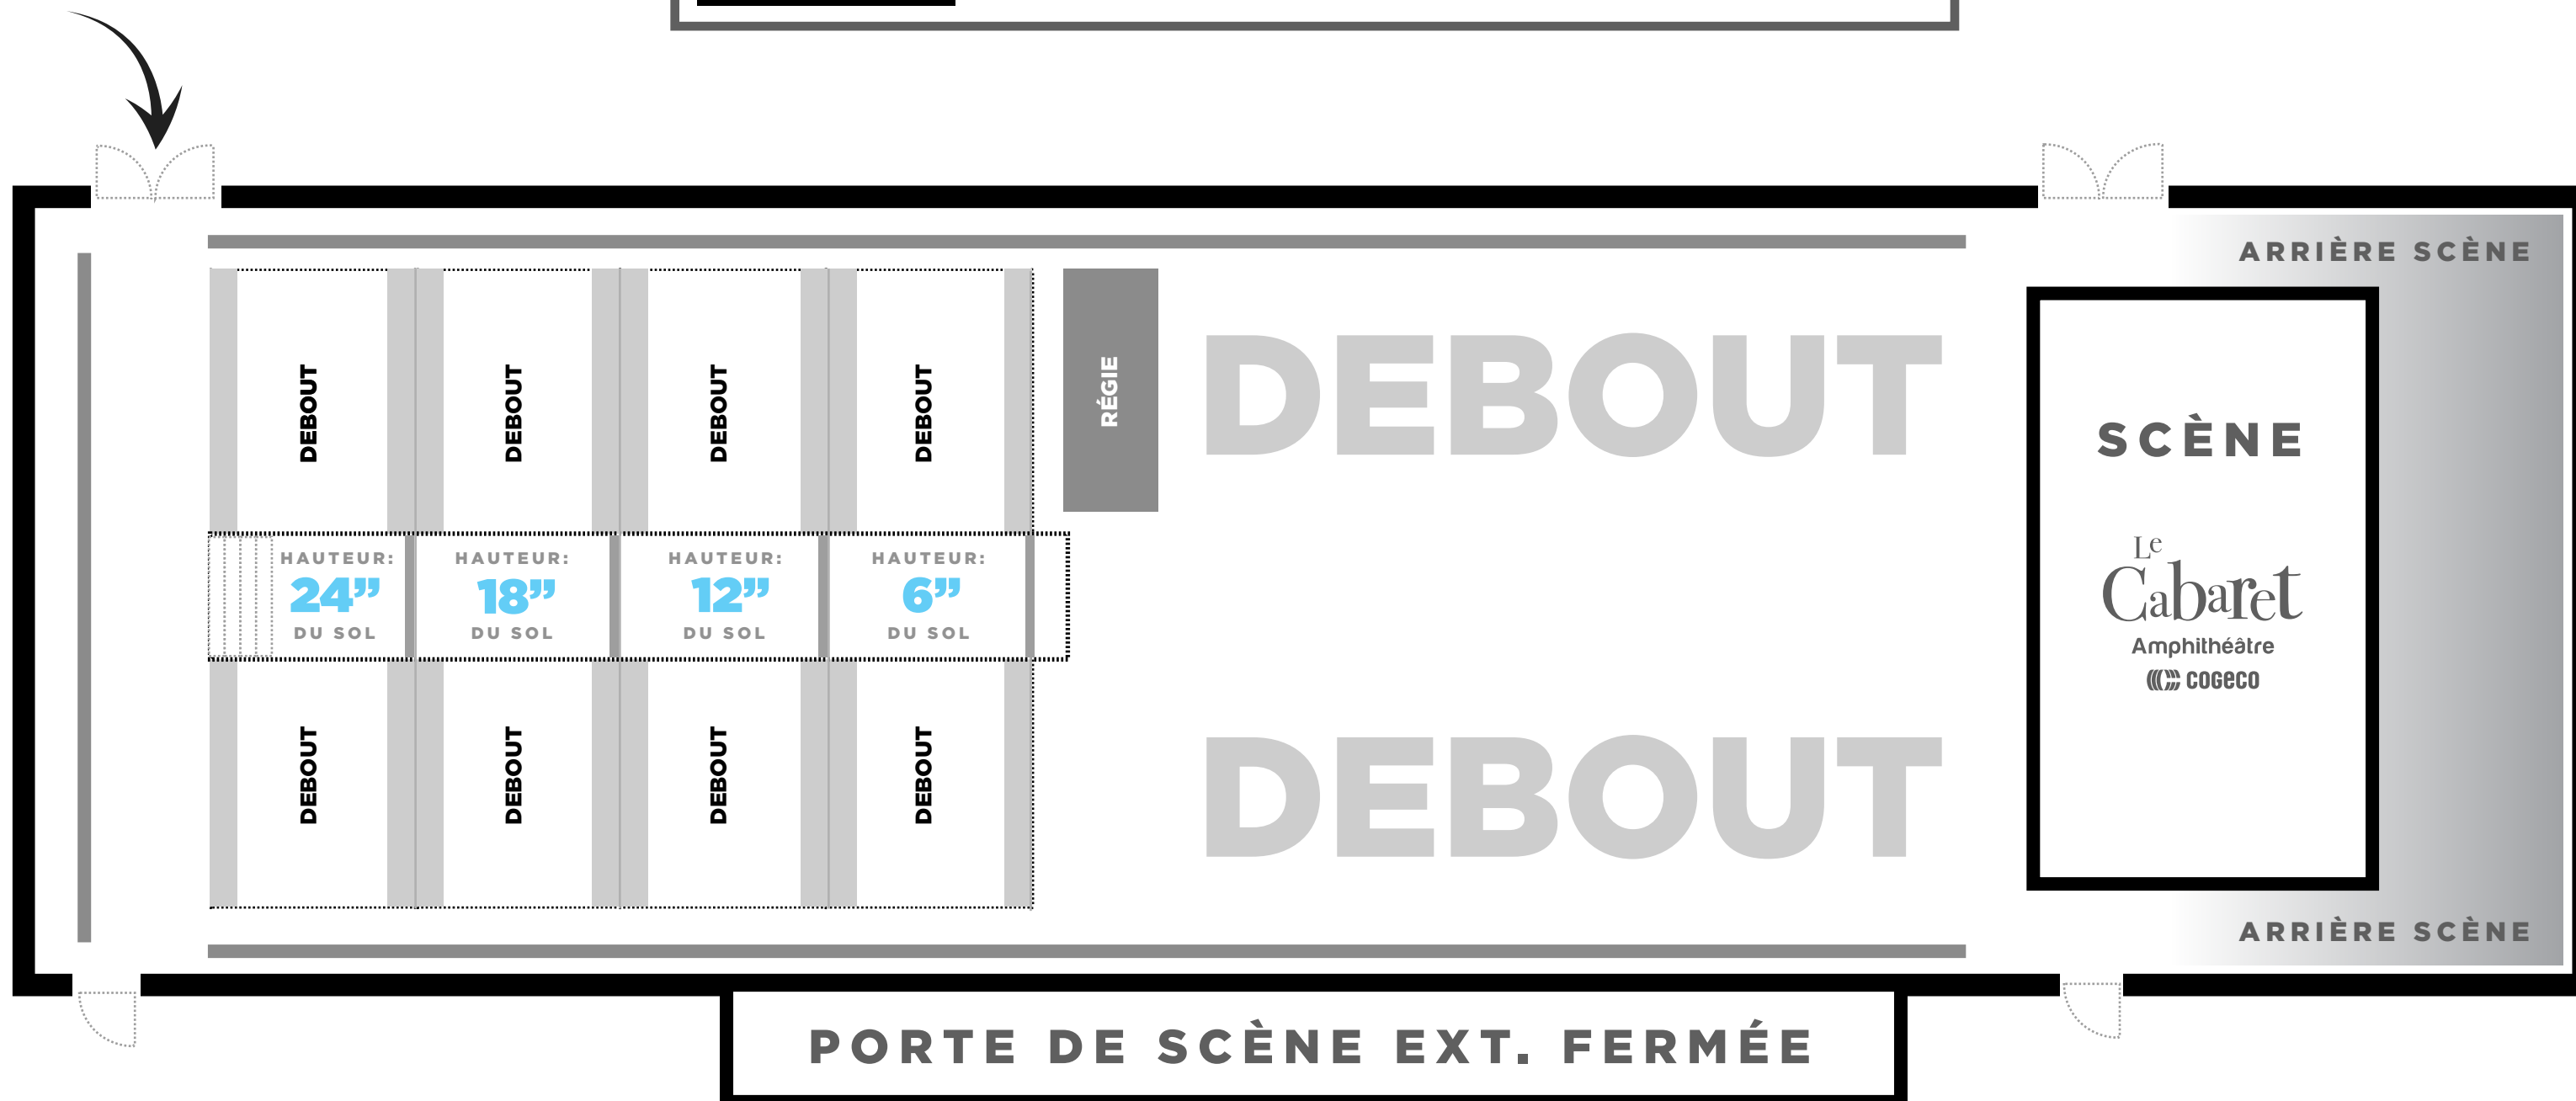

ENTRÉE
PRINCIPALE

ADMISSION GÉNÉRALE
CONFIGURATION DE LA SALLE EN
PLACES ASSISES

ENTRÉE
PRINCIPALE

Le
Cabaret
Amphithéâtre
COGECO

ADMISSION GÉNÉRALE
CONFIGURATION DE LA SALLE EN
PLACES DEBOUT

ENTRÉE
PRINCIPALE

Le
Cabaret
Amphithéâtre
COGECO

ADMISSION GÉNÉRALE
CONFIGURATION DE LA SALLE EN
PLACES MIXTES