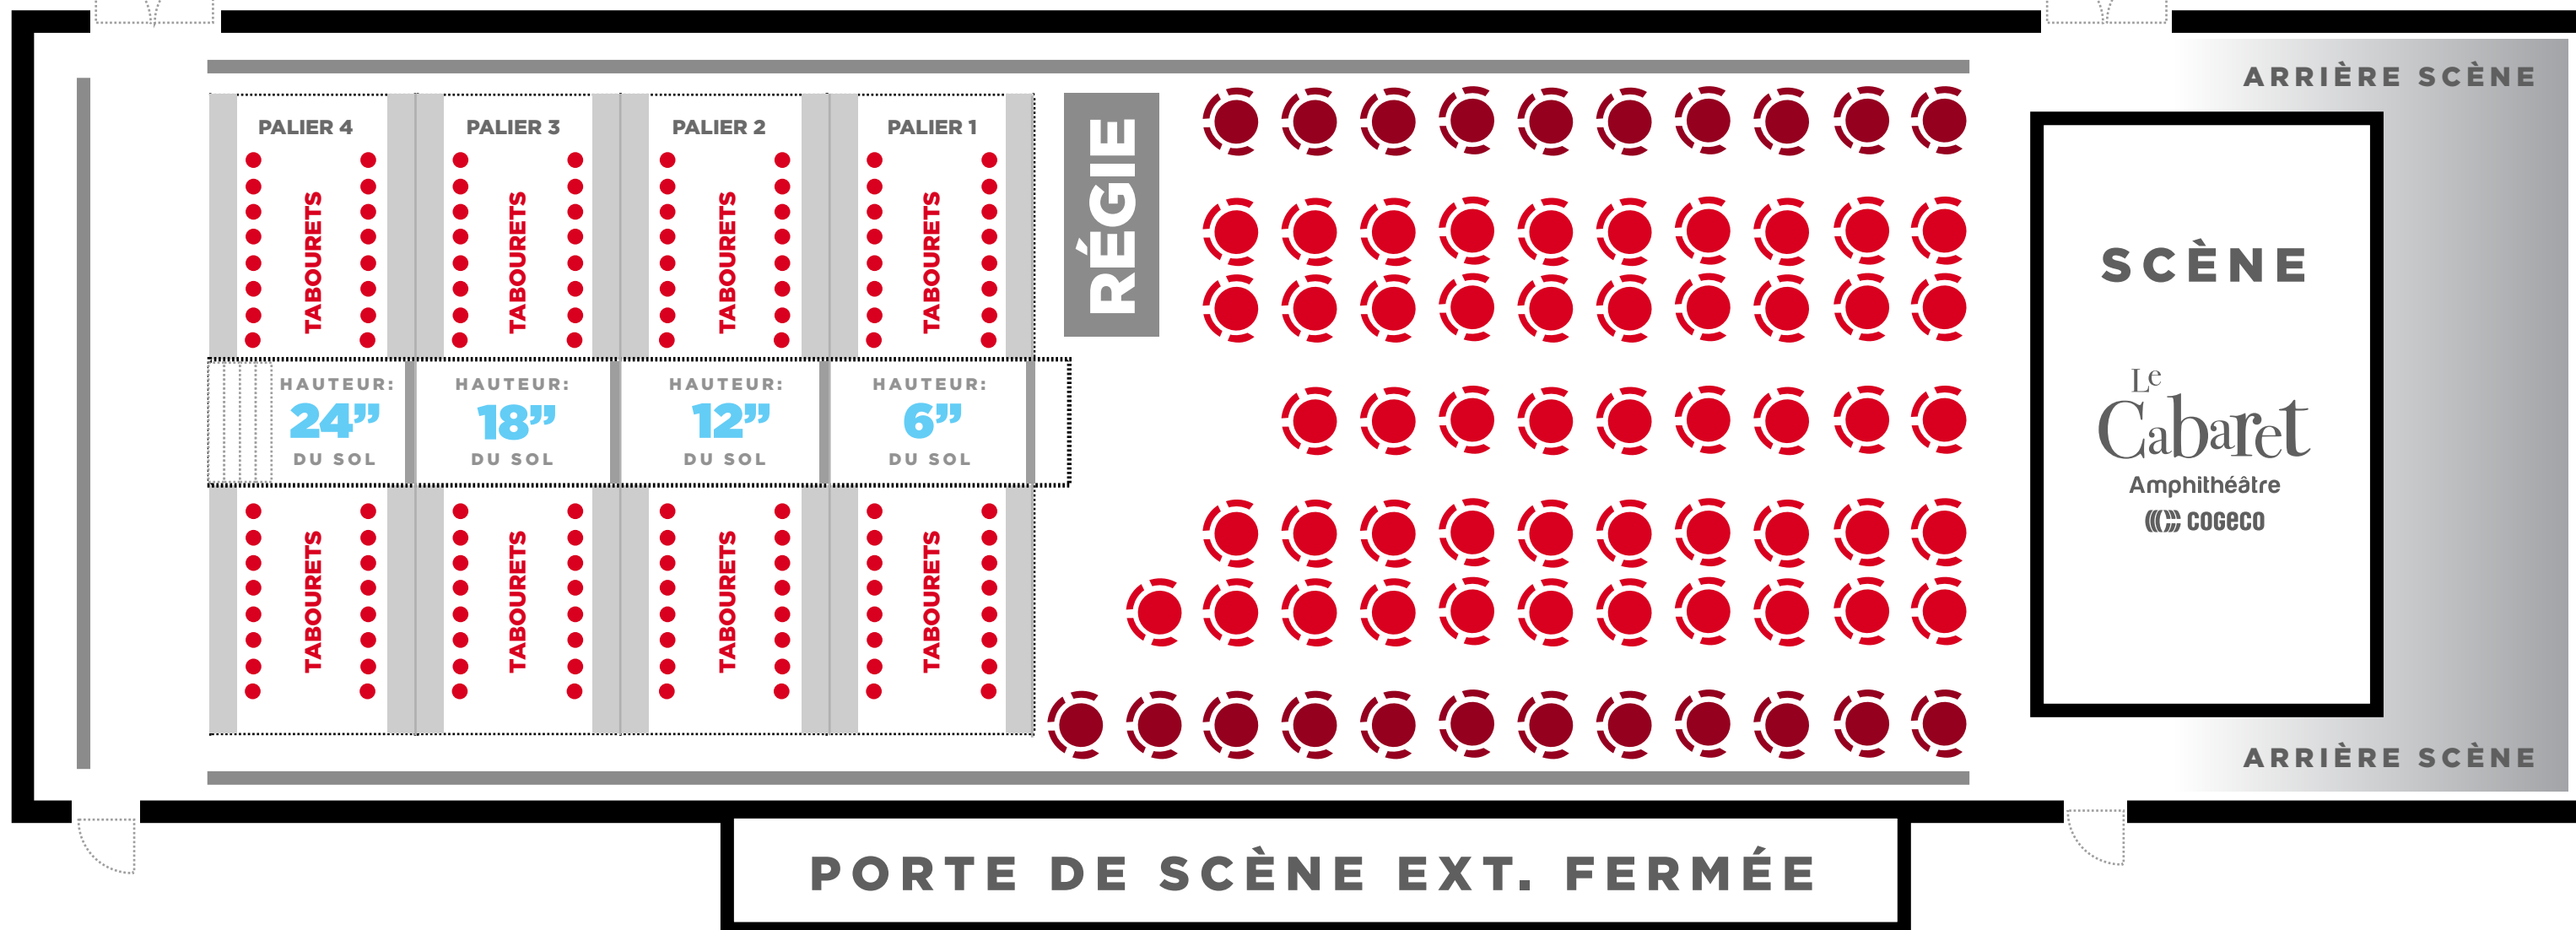

ENTRÉE
PRINCIPALE

ADMISSION GÉNÉRALE
CONFIGURATION DE LA SALLE EN
PLACES ASSISES

ENTRÉE
PRINCIPALE

Le
Cabaret
Amphithéâtre
COGECO

ADMISSION GÉNÉRALE
CONFIGURATION DE LA SALLE EN
PLACES DEBOUT

ENTRÉE
PRINCIPALE

Le
Cabaret
Amphithéâtre
COGECO

ADMISSION GÉNÉRALE
CONFIGURATION DE LA SALLE EN
PLACES MIXTES