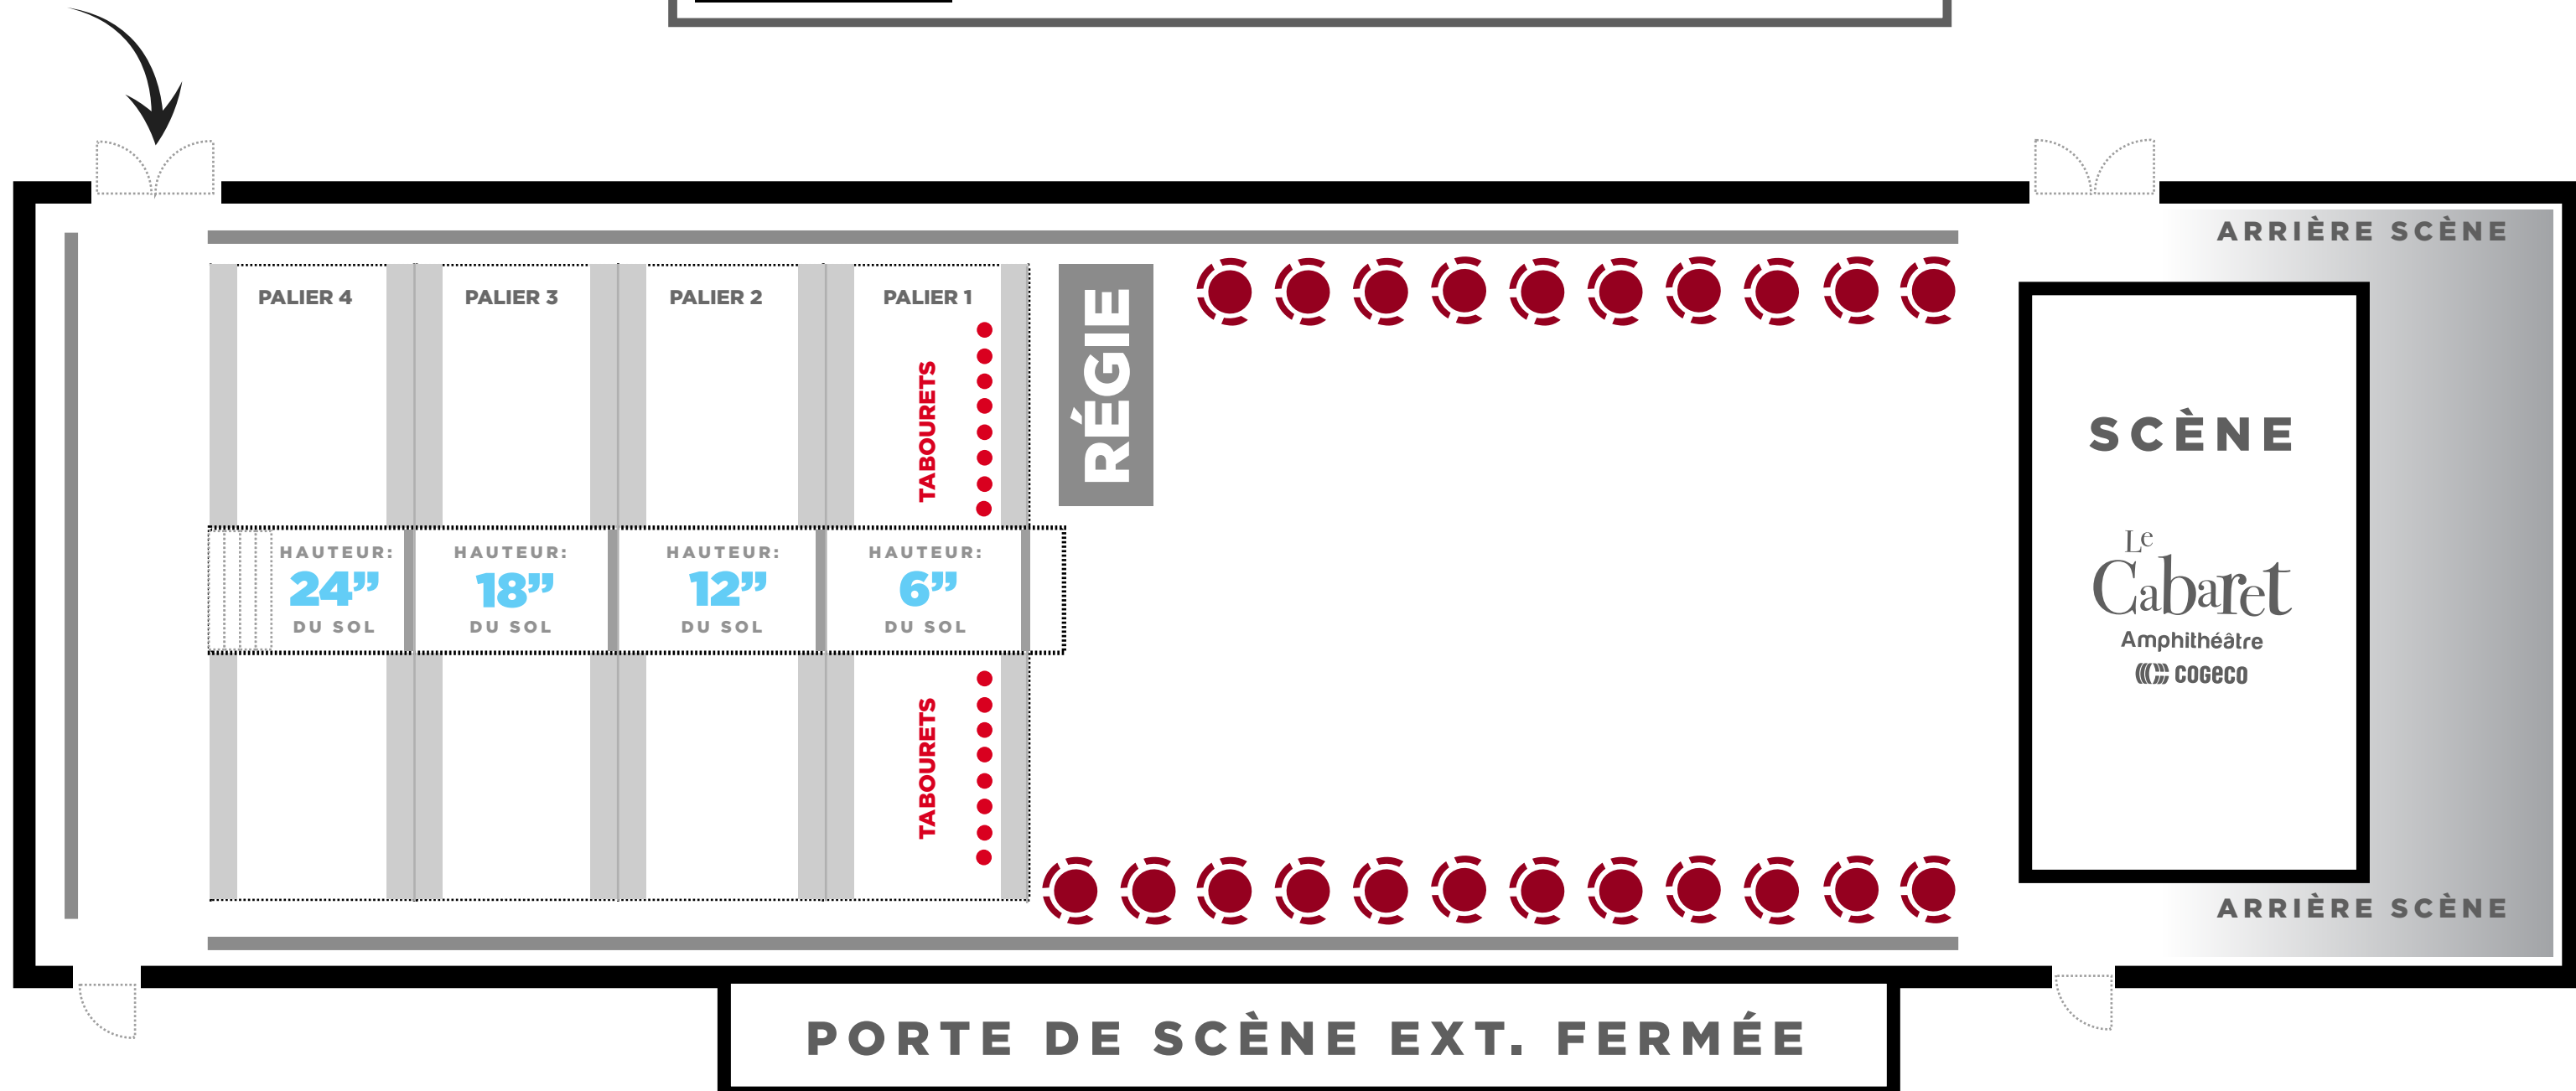

ENTRÉE
PRINCIPALE

Le
Cabaret
Amphithéâtre
COGECO

ADMISSION GÉNÉRALE
CONFIGURATION DE LA SALLE EN
PLACES MIXTES

PORTE DE SCÈNE EXT. FERMÉE