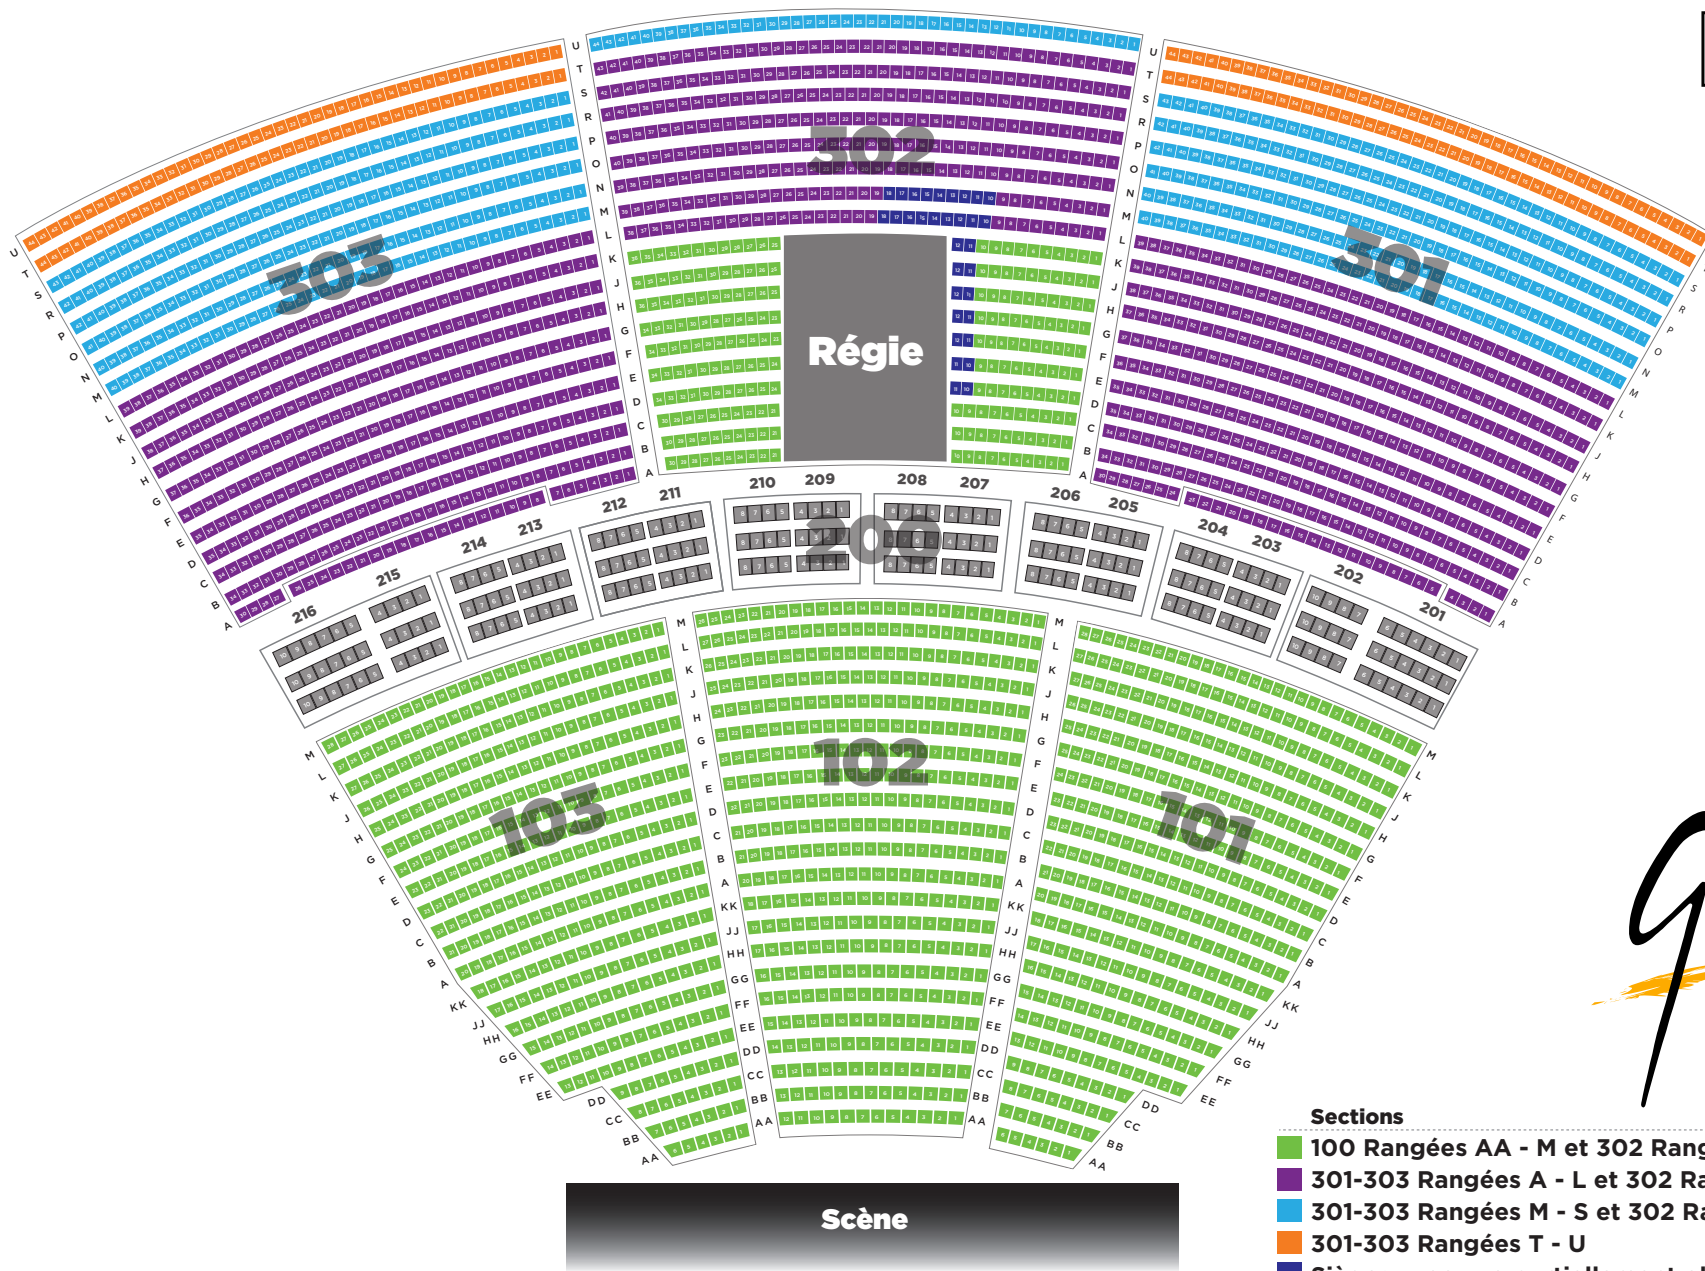

Gerry - 30 ans de rendez-vous doux

*Gerry*

Sections	Prix unitaire
100 Rangées AA - M et 302 Rangées A - K	60,26 \$
301-303 Rangées A - L et 302 Rangées L - T	54,26 \$
301-303 Rangées M - S et 302 Rangées U	48,26 \$
301-303 Rangées T - U	37,26 \$
Sièges avec vue partiellement obstruée	48,26 \$

*Incluant les frais de service. Taxes en sus.*