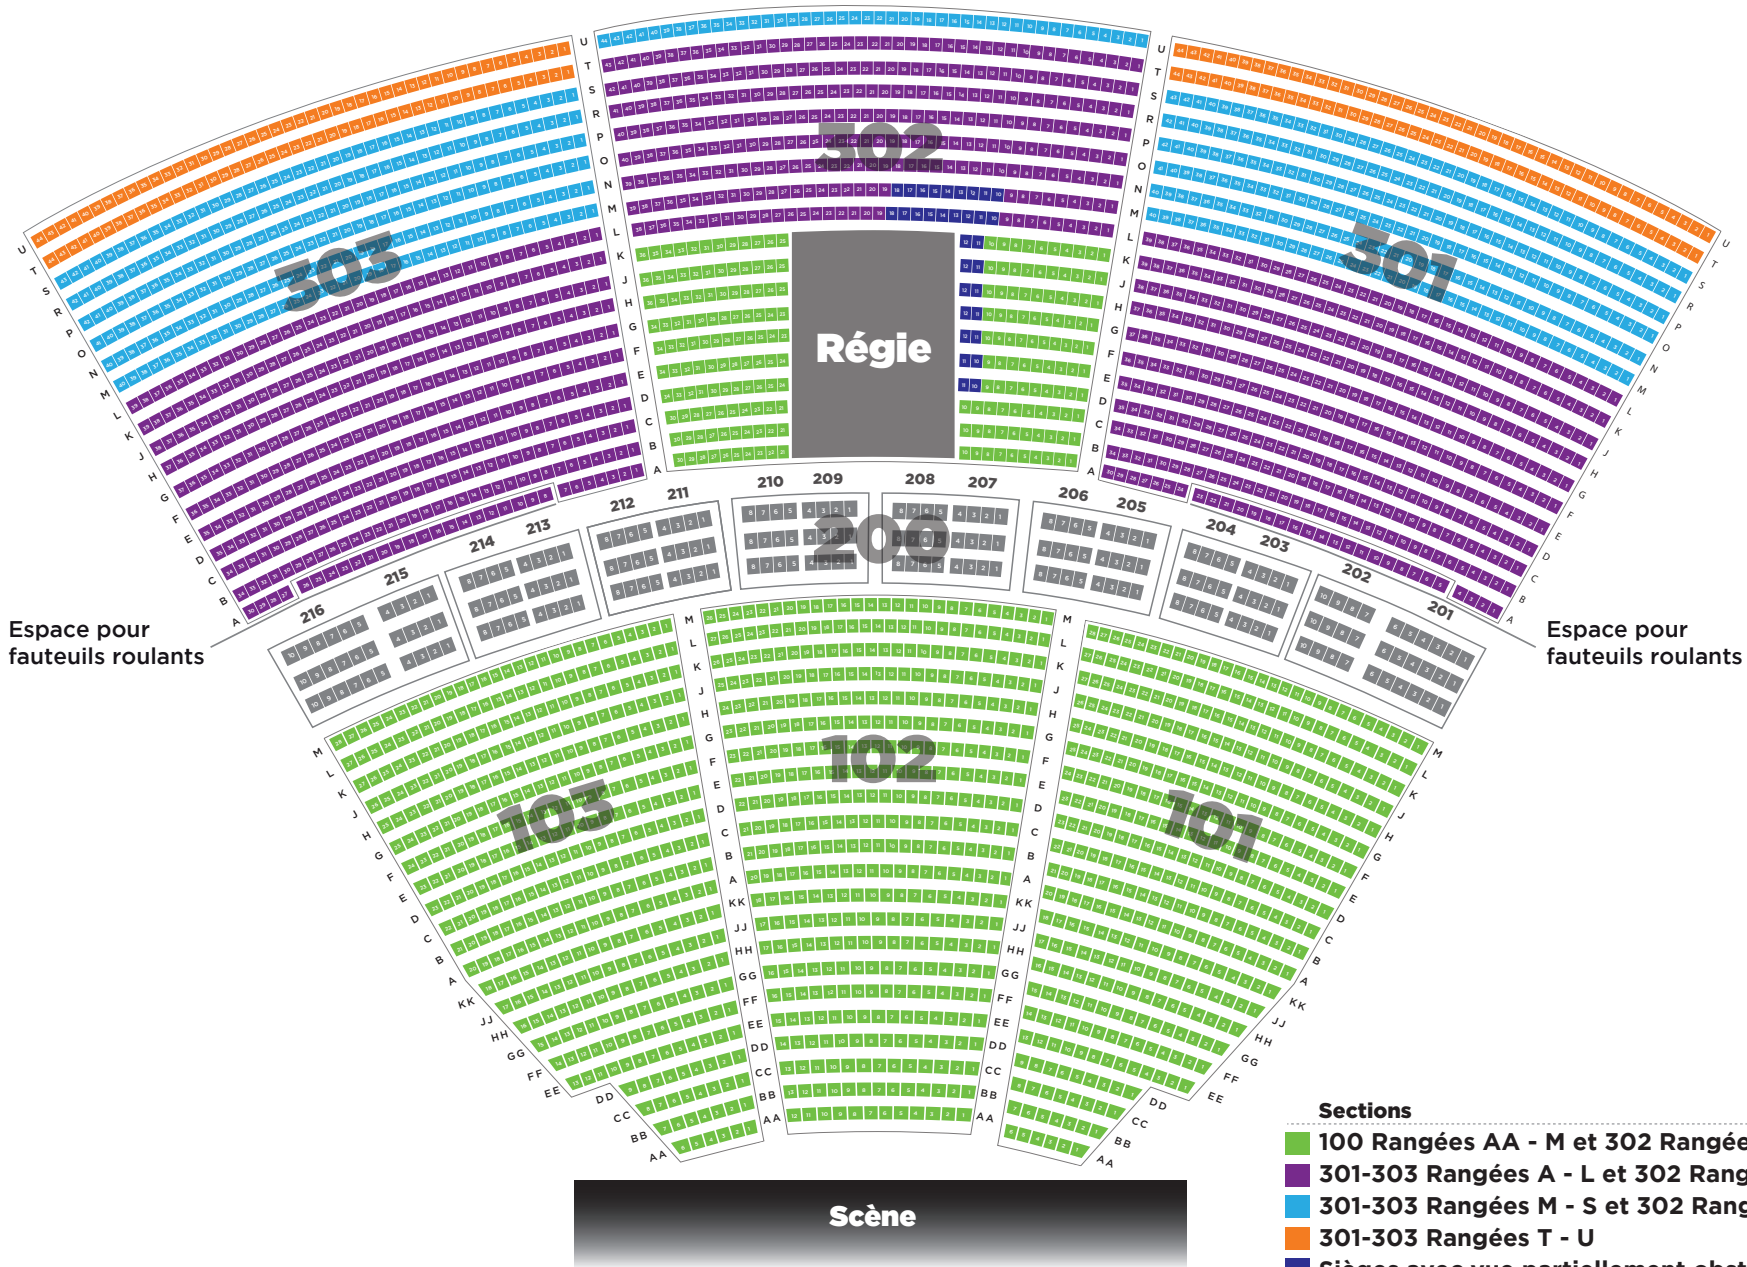

Momentum présente Gregory Charles «Vintage 69»

Sections

Sections	Prix unitaire
100 Rangées AA - M et 302 Rangées A - K	63,24 \$
301-303 Rangées A - L et 302 Rangées L - T	57,24 \$
301-303 Rangées M - S et 302 Rangée U	50,24 \$
301-303 Rangées T - U	39,24 \$
Sièges avec vue partiellement obstruée	50,24 \$

Incluant les frais de service. Taxes en sus.