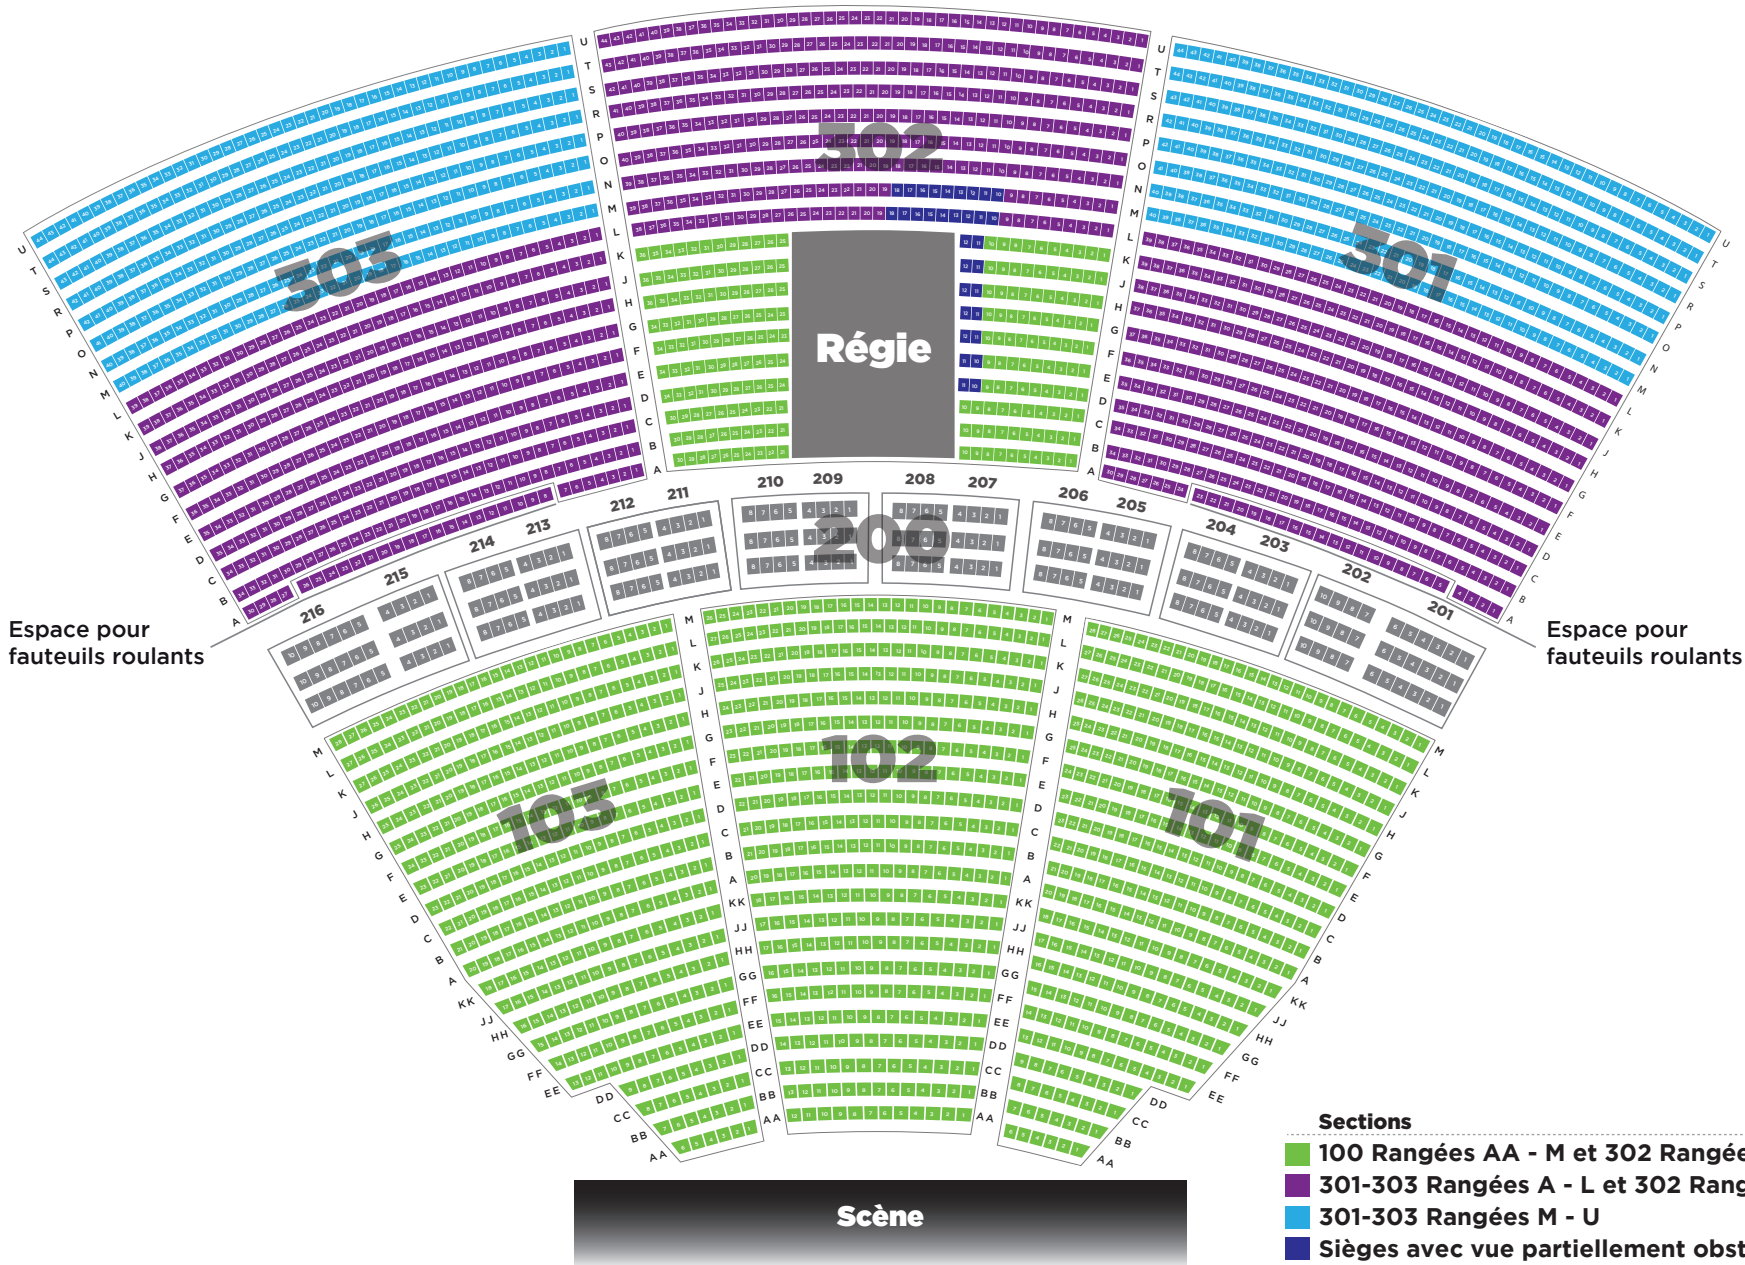

Jean-Pierre Ferland - Toutes les femmes de ma vie

Espace pour
fauteuils roulants

Espace pour
fauteuils roulants

Sections	Prix unitaire
100 Rangées AA - M et 302 Rangées A - K	69,39 \$
301-303 Rangées A - L et 302 Rangées L - U	60,68 \$
301-303 Rangées M - U	51,99 \$
Sièges avec vue partiellement obstruée	51,99 \$

Incluant les frais de service. Taxes en sus.