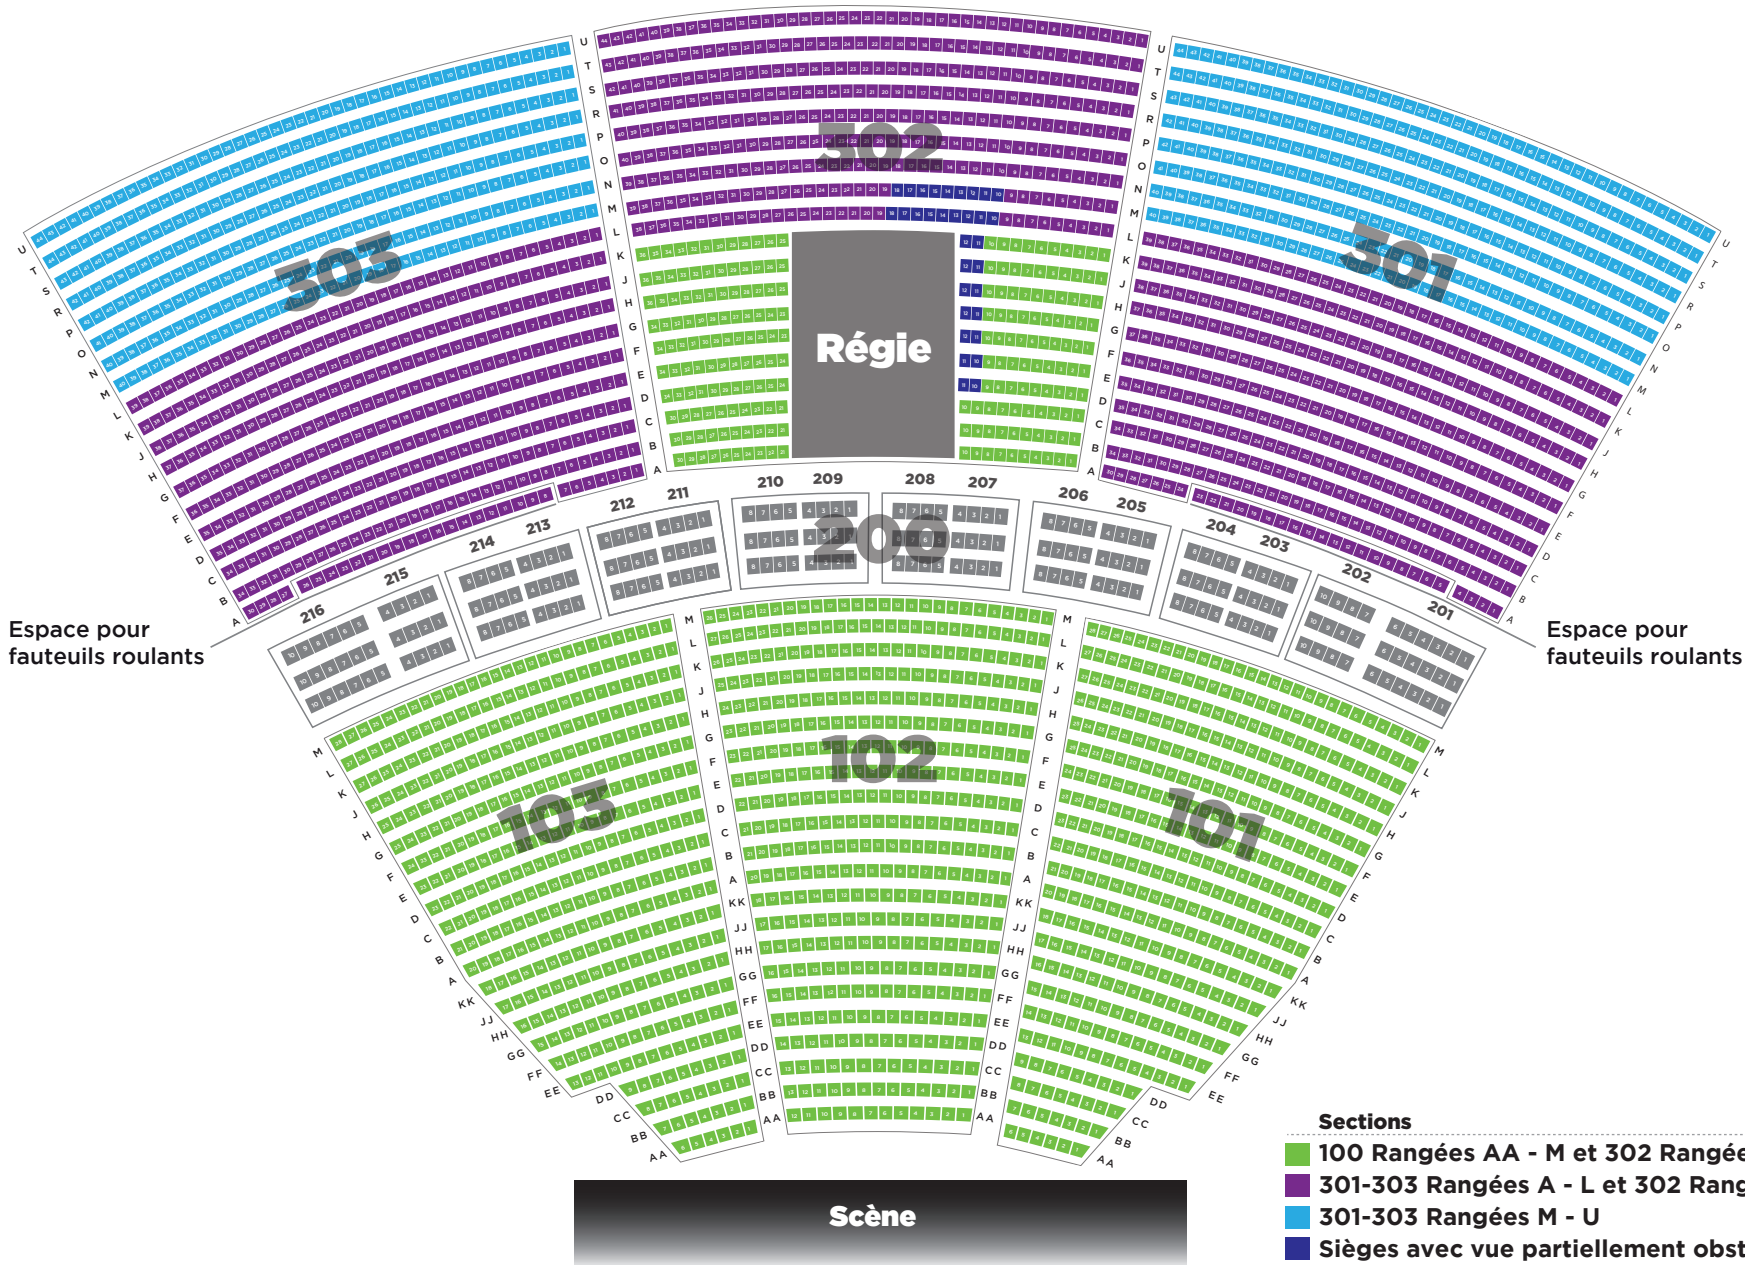

The Musical Box présente Genesis - Une soirée d'extravagance

Sections	Prix unitaire
100 Rangées AA - M et 302 Rangées A - K	65,01 \$
301-303 Rangées A - L et 302 Rangées L - U	56,21 \$
301-303 Rangées M - U	43,27 \$
Sièges avec vue partiellement obstruée	43,27 \$

Incluant les frais de service. Taxes en sus.