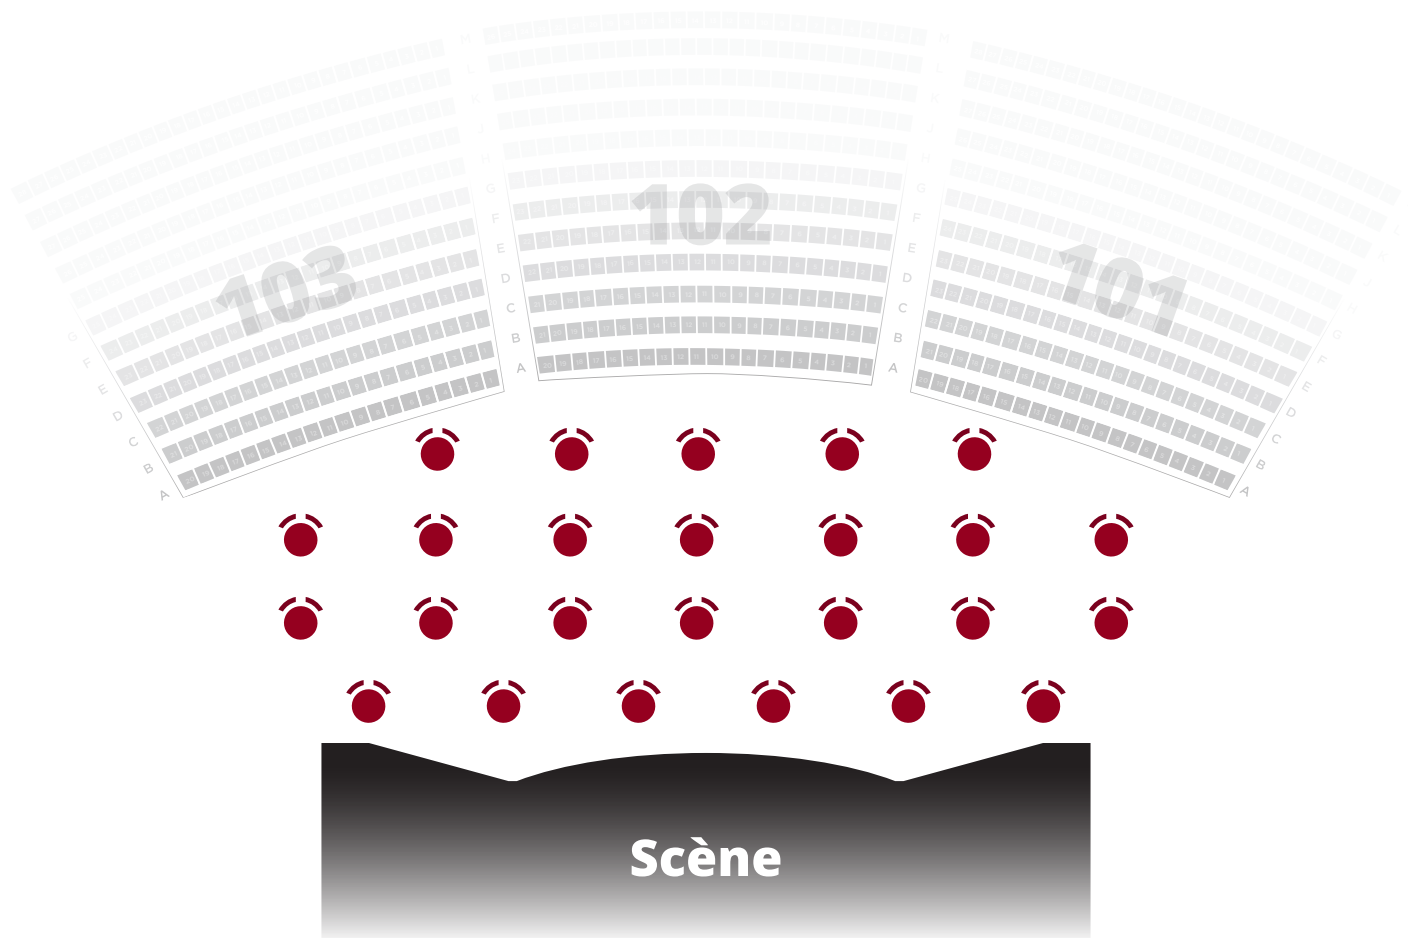

Amphithéâtre

COGECO

PLAN DE SALLE

TABLE COCKTAIL 2 PLACES