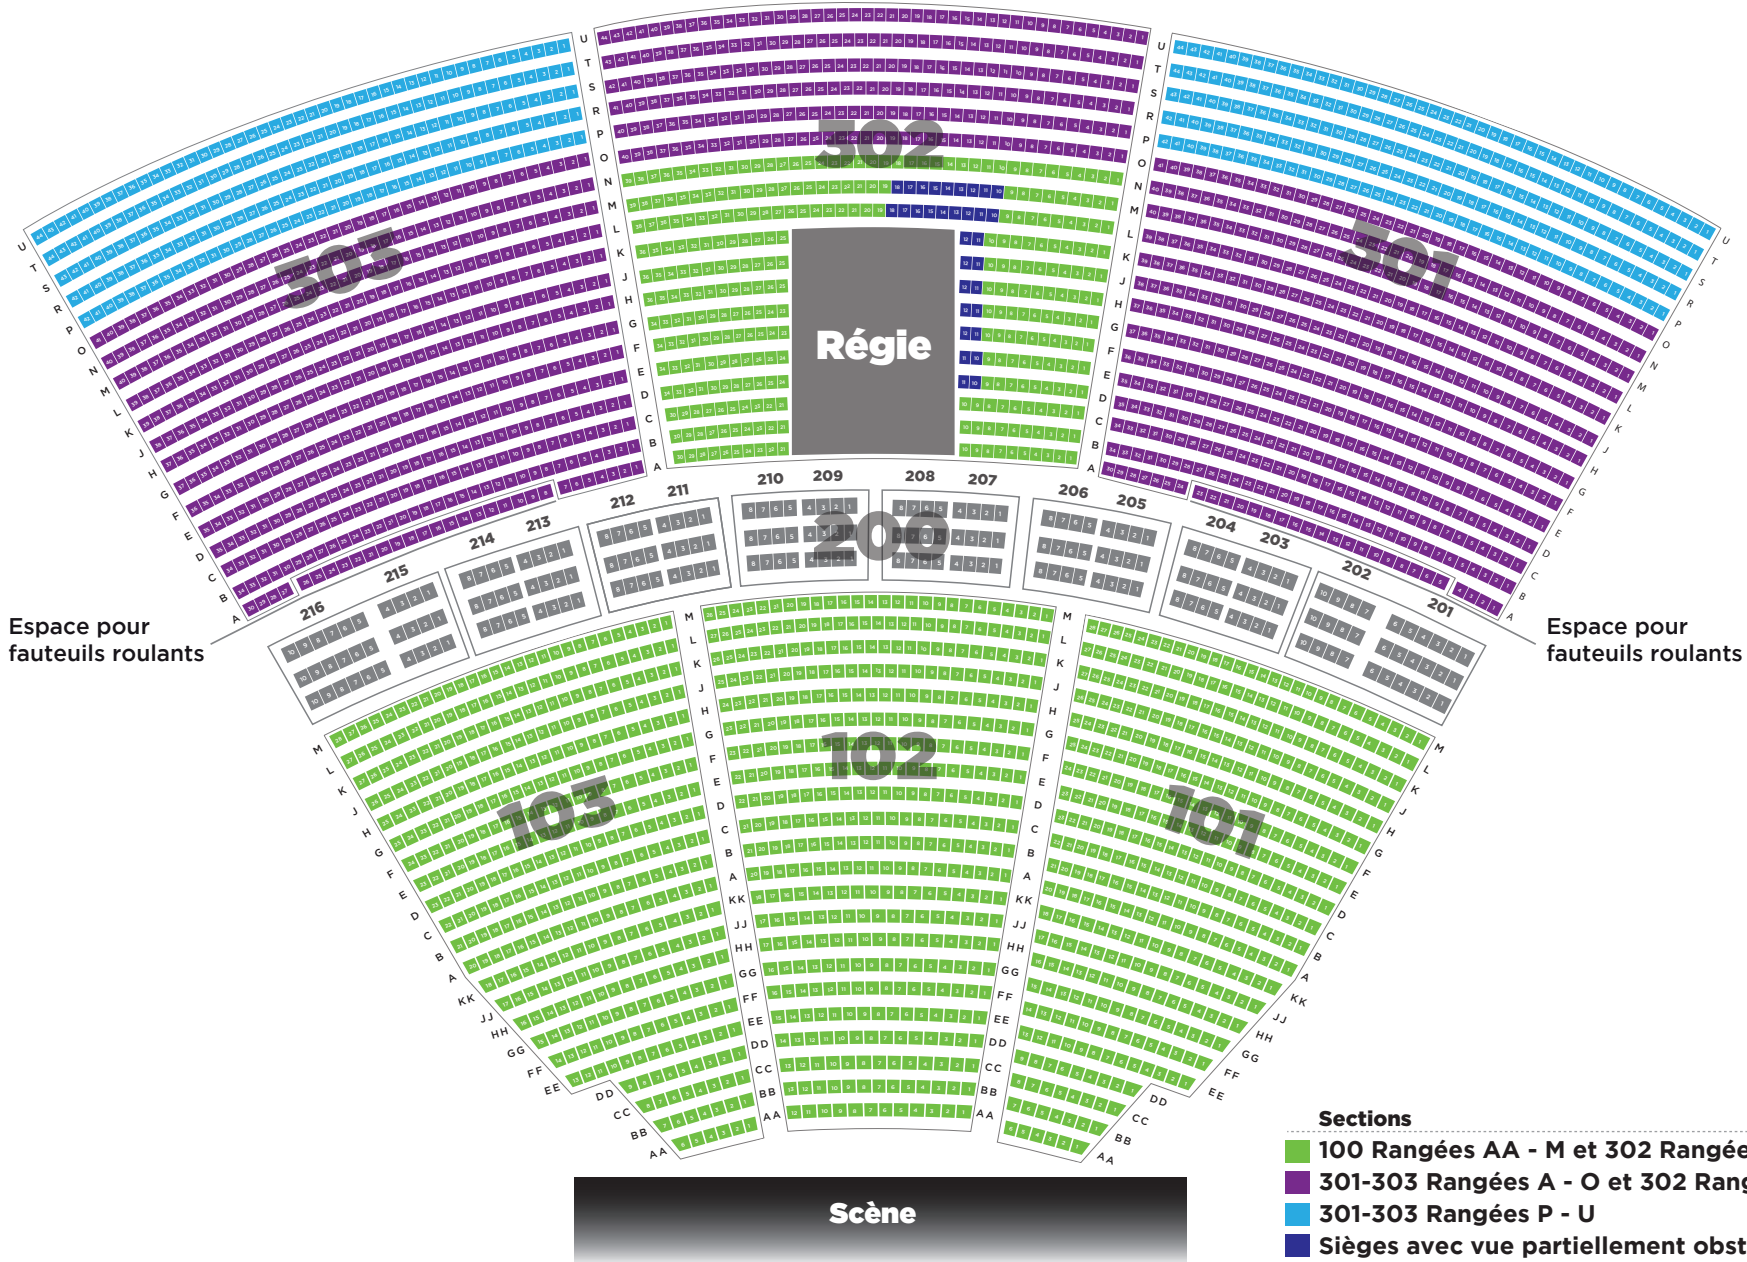

The Musical Box présente Genesis - Une soirée d'extravagance - Volume 2

Espace pour
fauteuils roulants

Espace pour
fauteuils roulants

Sections

Prix unitaire

■ 100 Rangées AA - M et 302 Rangées A - N	67,84 \$
■ 301-303 Rangées A - O et 302 Rangées O - U	59,15 \$
■ 301-303 Rangées P - U	43,49 \$
■ Sièges avec vue partiellement obstruée	59,15 \$

Incluant les frais de service. Taxes en sus.